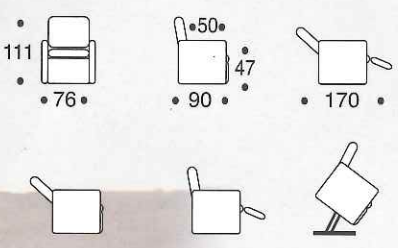

KAROL

Poltrona Relax completamente sfoderabile
con innovativo meccanismo **Long Relax System** a 2 motori Lift-alzapersona

Questa poltrona monta il nuovo meccanismo Long Relax System che, grazie ai due motori, offre la possibilità di controllare lo schienale e il poggiatesta in modo indipendente e con la doppia pedana permette di ottenere un'estensione di seduta eccezionalmente ampia.

Prezzo **1.370,00 €** +IVA

“Kit Roller” di serie

Rivestimenti categoria **X e A**

I braccioli di questa poltrona possono essere smontati completamente. Questo ne semplifica l'utilizzo a persone disabili e permette di avvicinare la poltrona a tavoli o piani di lavoro. Il movimento “Lift alzapersona” è stato realizzato in modo tale che la poltrona si sollevi da terra di 15 cm rimanendo perfettamente orizzontale. Questa caratteristica consente di poter regolare l'altezza della poltrona quando ci si trova vicino a tavoli o piani di lavoro.

Altezza della seduta regolabile
 É possibile alzare la seduta fino a **15** cm.

KAROL

Movimento Lift

Il meccanismo "Lift Alzapersona" rappresenta un eccezionale aiuto per persone con difficoltà di deambulazione: la poltrona solleva da terra e aiuta ad assumere la posizione eretta. Questo movimento è graduale e può essere controllato direttamente con il telecomando.

Il piano può essere regolato in profondità grazie ad un sistema a calamita ed è realizzato in nobilitato bianco.

Come mostrato nella foto 1 il piano è smontabile e quindi facile da riporre.

FACILE DA MONTARE